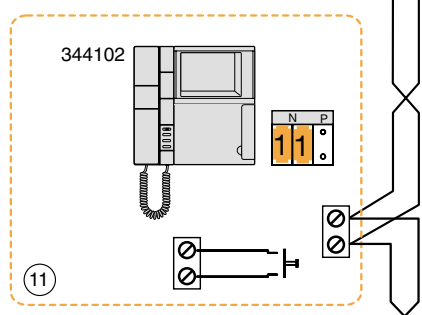

Spostare su ON solo nell'ultimo videocitofono o citofono del montante.  
 Das letzte Video-Haustelefon der Steigleitung auf ON schalten.  
 Placer sur ON (MARCHE) du dernier vidéophone de la ligne montante.  
 Move to ON on the last video door entry unit of the riser.  
 Lieve ON al último videointerfono del montante.  
 Stel de laatste huistelefoon van de opgaande lijn in op ON.  
 Coloque em ON no último vídeo intercomunicador do montante.  
 Μετατοπίστε στο ON στο τελευταίο βιντεοθυροτηλέφωνο του ορθοστάτη

230V ~