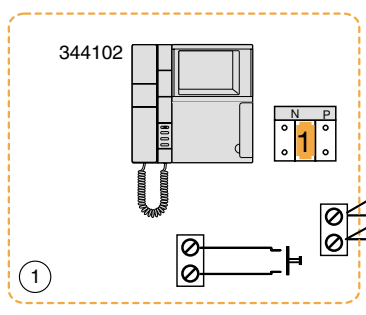

Spostare su ON solo nell'ultimo videocitofono o citofono del montante.  
 Das letzte Video-Haustelefon der Steigleitung auf ON schalten.  
 Placer sur ON (MARCHE) du dernier vidéophone de la ligne montante.  
 Move to ON on the last video door entry unit of the riser.  
 Lieve ON al último videointerfono del montante.  
 Stel de laatste huistelefoon van de opgaande lijn in op ON.  
 Coloque em ON no último vídeo intercomunicador do montante.  
 Μετατοπίστε στο ON στο τελευταίο βιντεοθυροτηλέφωνο του ορθοστάτη

230V ~