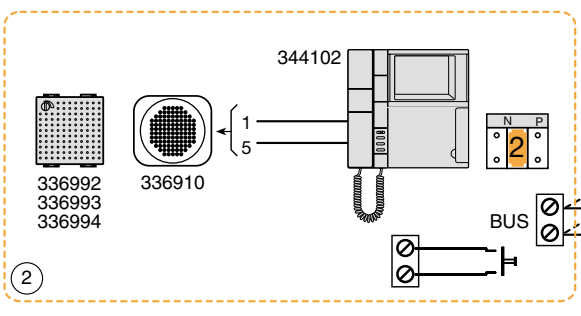

Spostare su ON solo nell'ultimo videocitofono o citofono del montante.  
 Das letzte Video-Haustelefon der Steigleitung auf ON schalten.  
 Placer sur ON (MARCHE) du dernier vidéophone de la ligne montante.  
 Move to ON on the last video door entry unit of the riser.  
 Lieve ON al último videointerfono del montante.  
 Stel de laatste huistelefoon van de opgaande lijn in op ON.  
 Coloque em ON no último vídeo intercomunicador do montante.  
 Μετατοπίστε στο ON στο τελευταίο βιντεοθυροτηλέφωνο του ορθοστάτη