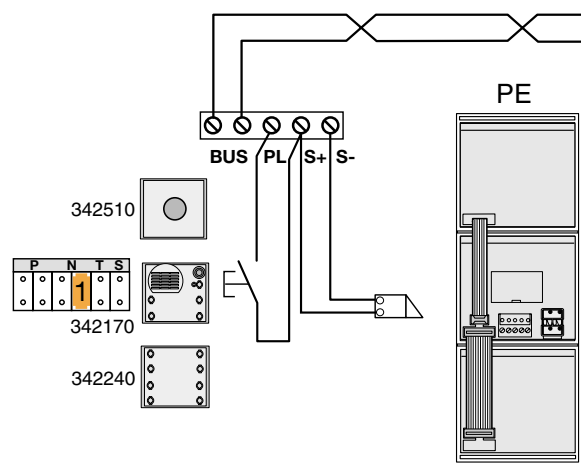

Spostare su ON solo nell'ultimo videocitofono o citofono del montante.  
 Das letzte Video-Haustelefon der Steigleitung auf ON schalten.  
 Placer sur ON (MARCHE) du dernier vidéophone de la ligne montante.  
 Move to ON on the last video door entry unit of the riser.  
 Lieve ON al último videointerfono del montante.  
 Stel de laatste huistelefoon van de opgaande lijn in op ON.  
 Coloque em ON no último vídeo intercomunicador do montante.  
 Μετατοπίστε στο ON στο τελευταίο βιντεοθυροτηλέφωνο του ορθοστάτη

230V ~