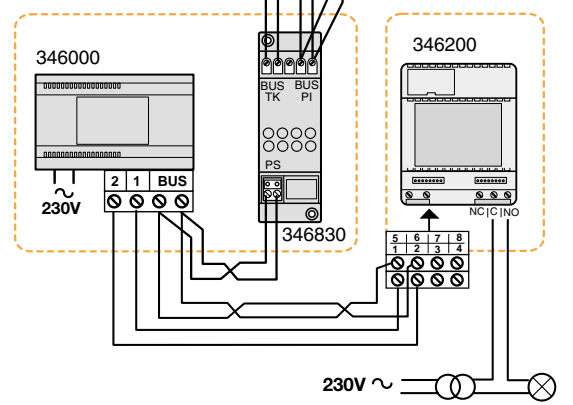

Spostare su ON solo nell'ultimo videocitofono o citofono del montante.  
 Das letzte Video-Haustelefon der Steigleitung auf ON schalten.  
 Placer sur ON (MARCHE) du dernier vidéophone de la ligne montante.  
 Move to ON on the last video door entry unit of the riser.  
 Lieve ON al último videointerfono del montante.  
 Stel de laatste huistelefoon van de opgaande lijn in op ON.  
 Coloque em ON no último vídeo intercomunicador do montante.  
 Μετατοπίστε στο ON στο τελευταίο βιντεοθυροτηλέφωνο του ορθοστάτη

230V ~