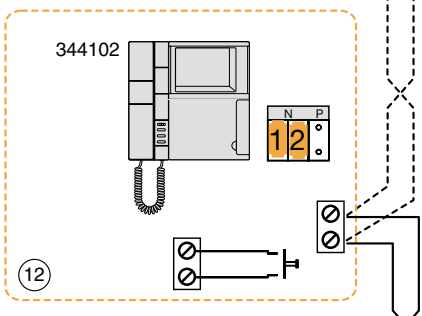

Spostare su ON solo nell'ultimo videocitofono o citofono del montante.  
 Das letzte Video-Haustelefon der Steigleitung auf ON schalten.  
 Placer sur ON (MARCHE) du dernier vidéophone de la ligne montante.  
 Move to ON on the last video door entry unit of the riser.  
 Lieve ON al último videointerfono del montante.  
 Stel de laatste huistelefoon van de opgaande lijn in op ON.  
 Coloque em ON no último vídeo intercomunicador do montante.  
 Μετατοπίστε στο ON στο τελευταίο βιντεοθυροτηλέφωνο του ορθοστάτη

230V ~