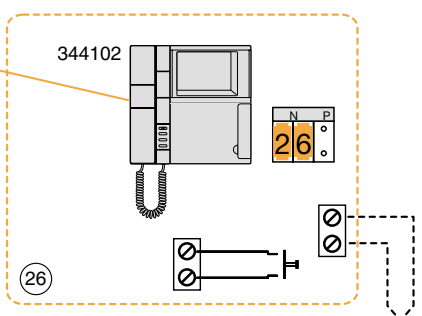

Spostare su ON solo nell'ultimo videocitofono o citofono del montante.  
 Das letzte Video-Haustelefon der Steigleitung auf ON schalten.  
 Placer sur ON (MARCHE) du dernier vidéophone de la ligne montante.  
 Move to ON on the last video door entry unit of the riser.  
 Lieve ON al último videointerfono del montante.  
 Stel de laatste huistelefoon van de opgaande lijn in op ON.  
 Coloque em ON no último vídeo intercomunicador do montante.  
 Μετατοπίστε στο ON στο τελευταίο βιντεοθυροτηλέφωνο του ορθοστάτη

230V ~