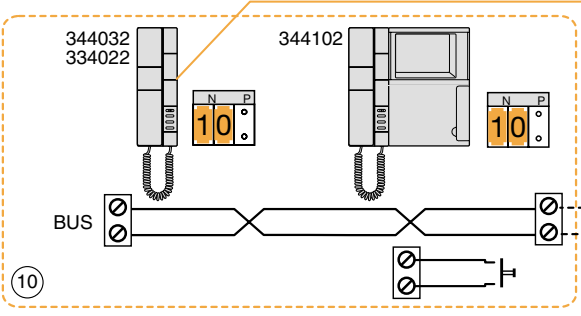

Spostare su ON solo nell'ultimo videocitofono o citofono del montante.  
 Das letzte Video-Haustelefon der Steigleitung auf ON schalten.  
 Placer sur ON (MARCHE) du dernier vidéophone de la ligne montante.  
 Move to ON on the last video door entry unit of the riser.  
 Lieve ON al último videointerfono del montante.  
 Stel de laatste huistelefoon van de opgaande lijn in op ON.  
 Coloque em ON no último vídeo intercomunicador do montante.  
 Μετατοπίστε στο ON στο τελευταίο βιντεοθυροτηλέφωνο του ορθοστάτη

230V ~